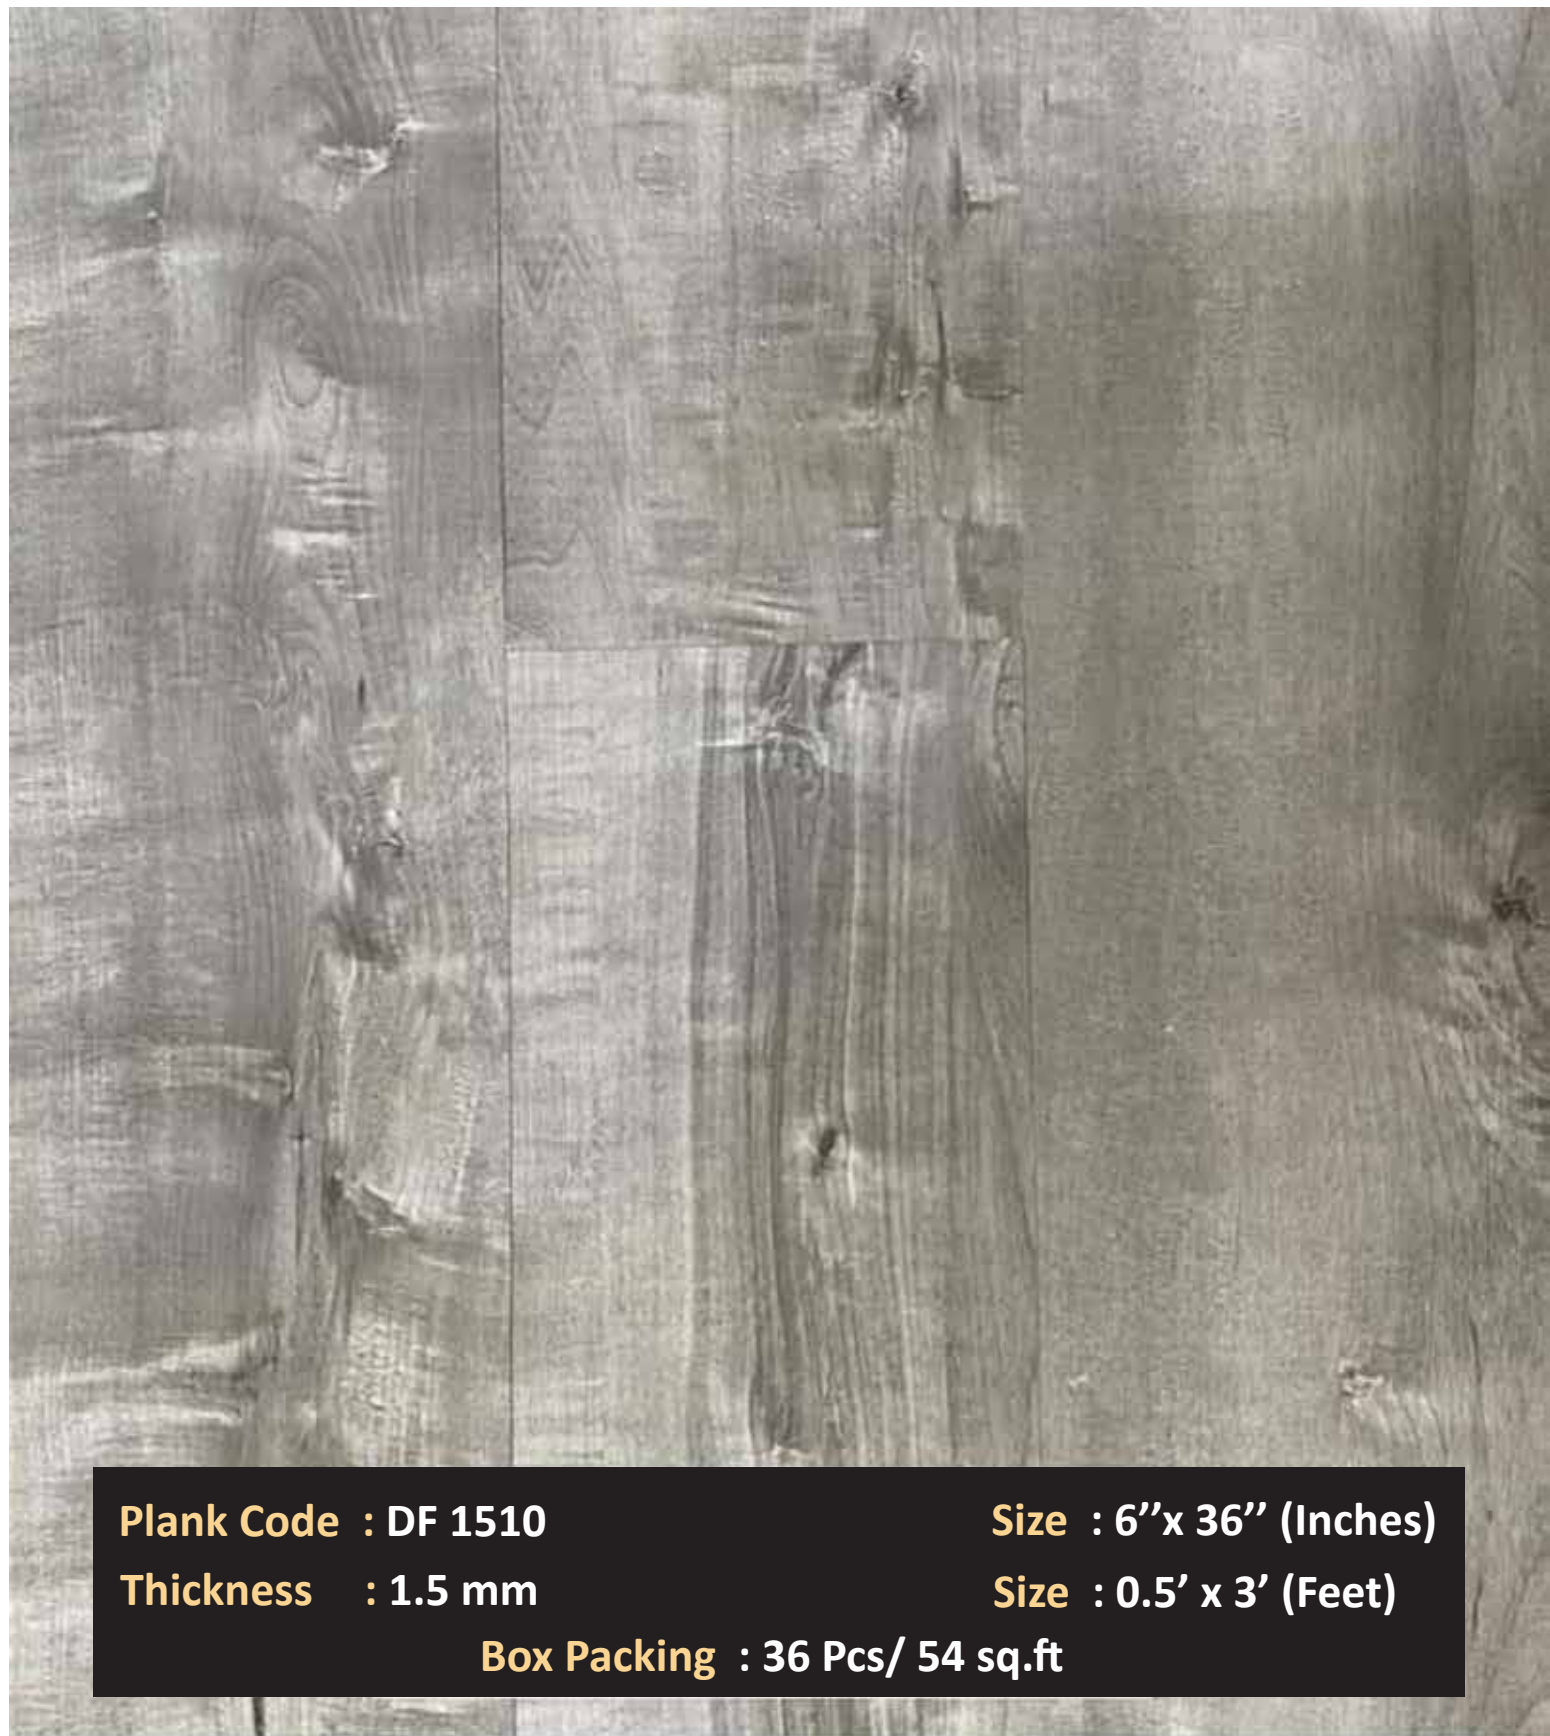

Thickness : 1.5 mm

Size : 0.5' x 3' (Feet)

Box Packing : 36 Pcs/ 54 sq.ft

Plank Code : DF 1509

Size : 6''x 36'' (Inches)

Thickness : 1.5 mm

Size : 0.5' x 3' (Feet)

Box Packing : 36 Pcs/ 54 sq.ft