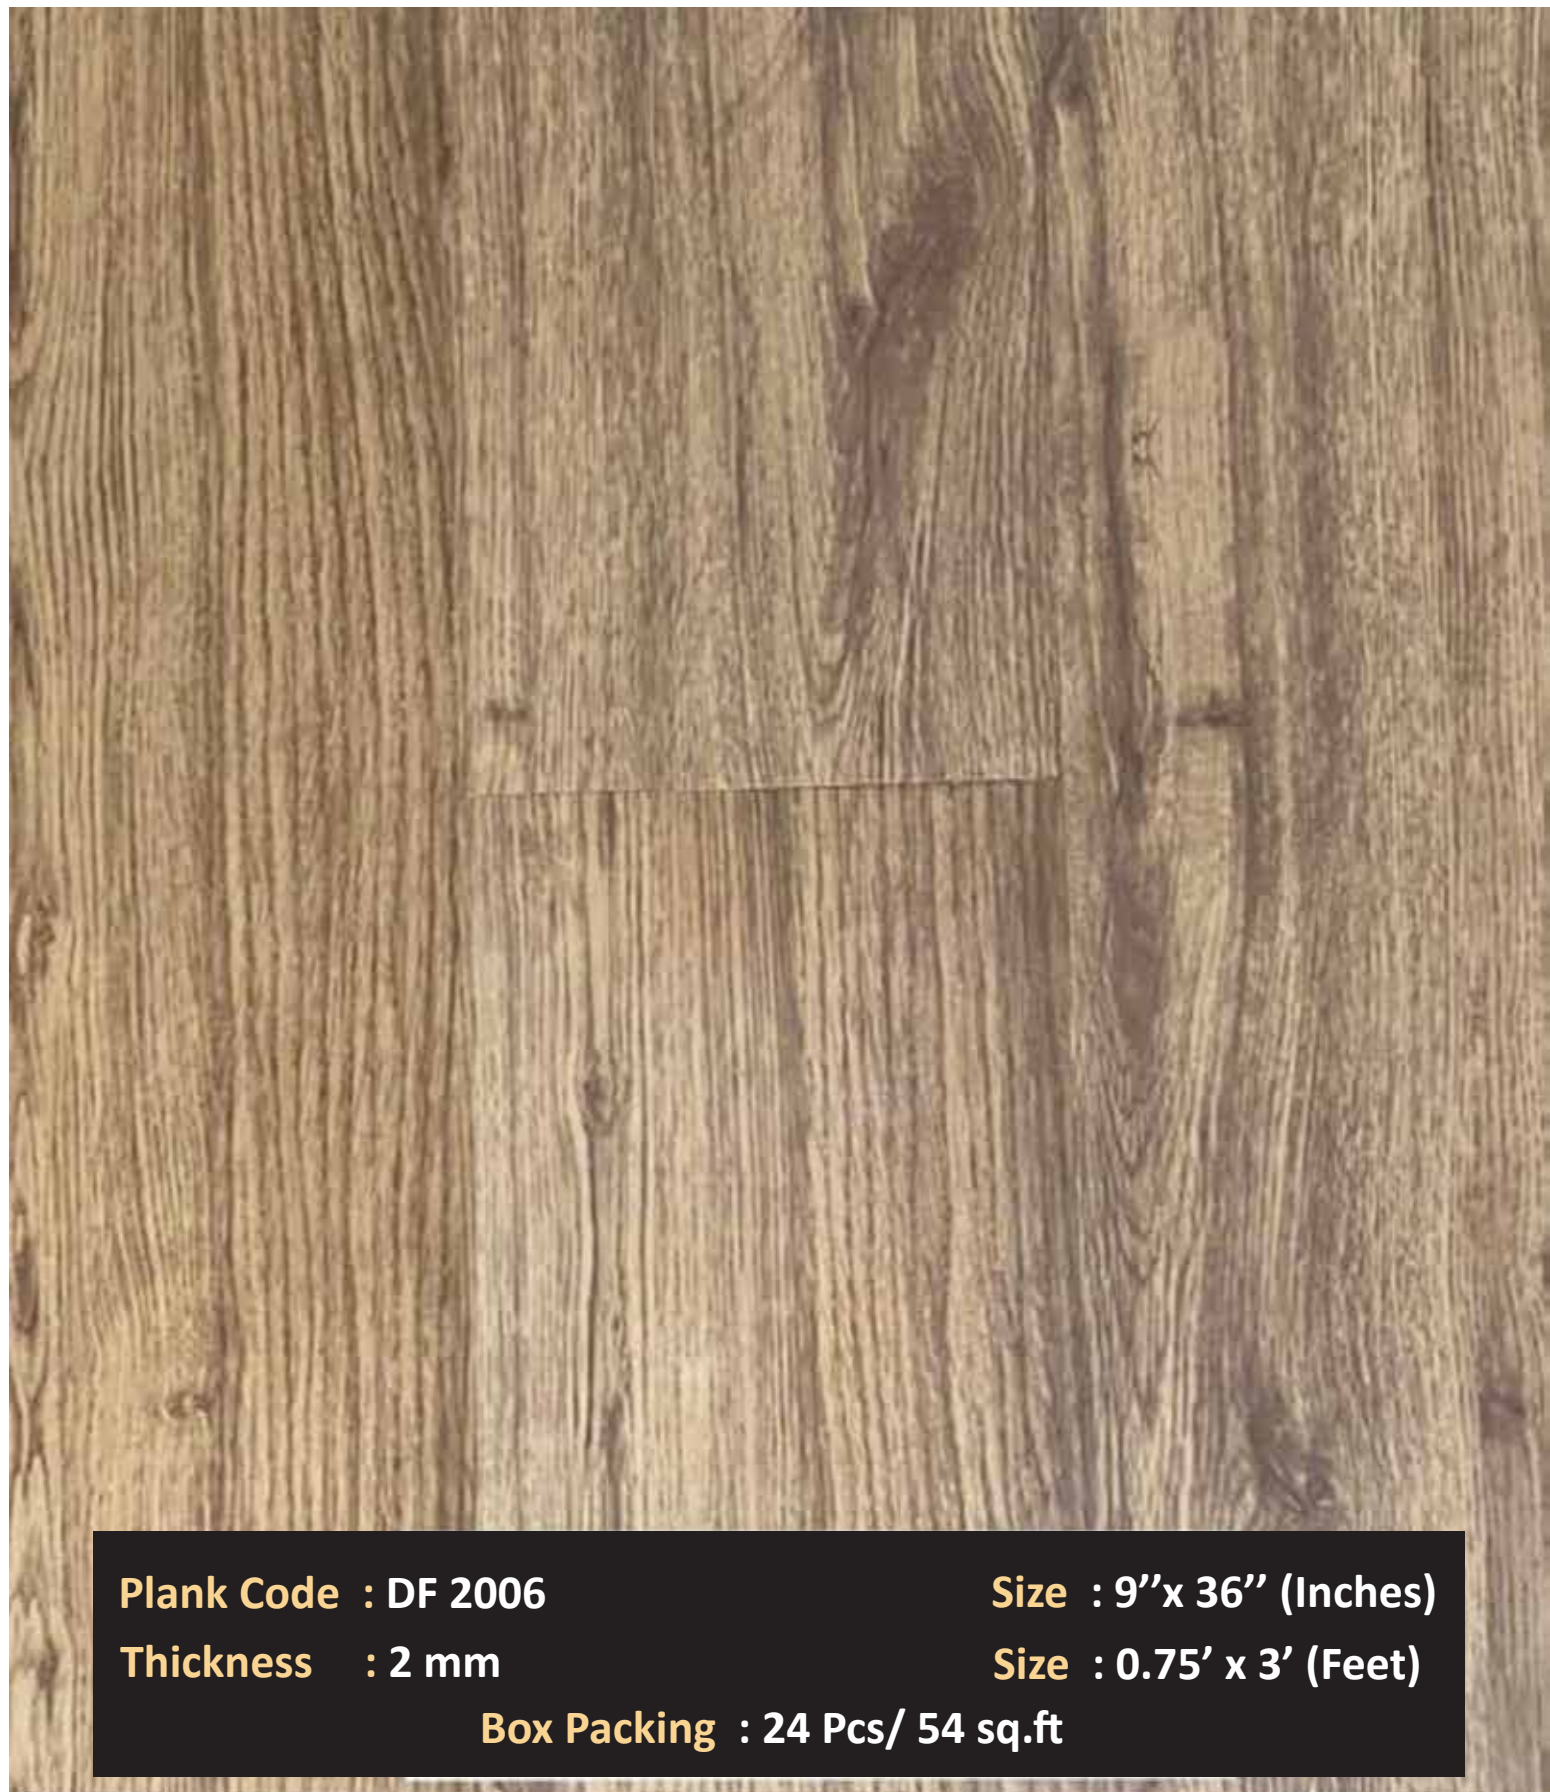

Plank Code : DF 2006

Size : 9''x 36'' (Inches)

Thickness : 2 mm

Size : 0.75' x 3' (Feet)

Box Packing : 24 Pcs/ 54 sq.ft