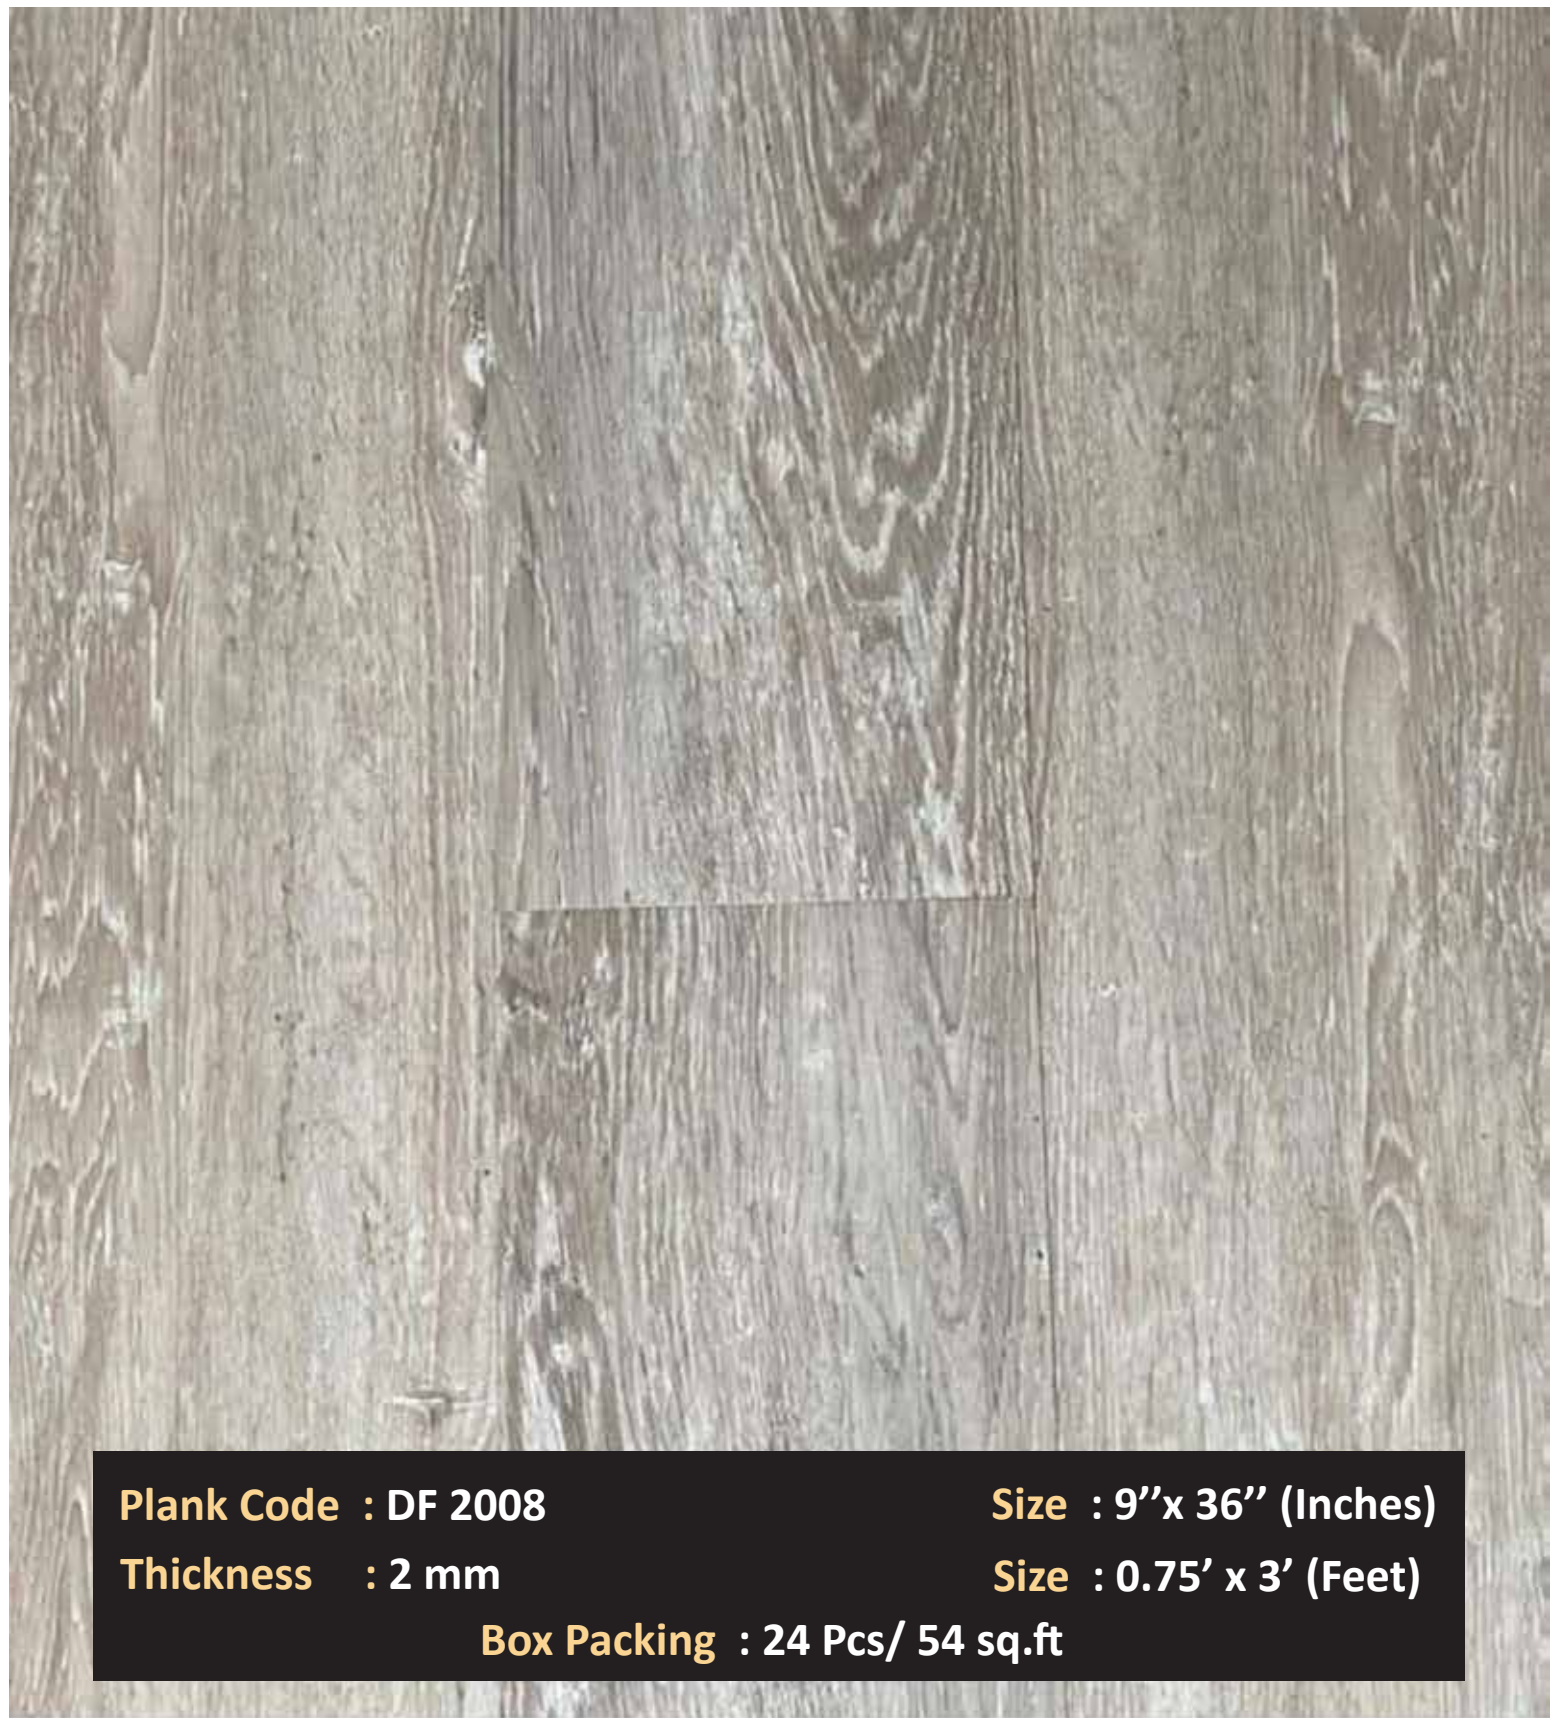

Plank Code : DF 2008

Size : 9"x 36" (Inches)

Thickness : 2 mm

Size : 0.75' x 3' (Feet)

Box Packing : 24 Pcs/ 54 sq.ft