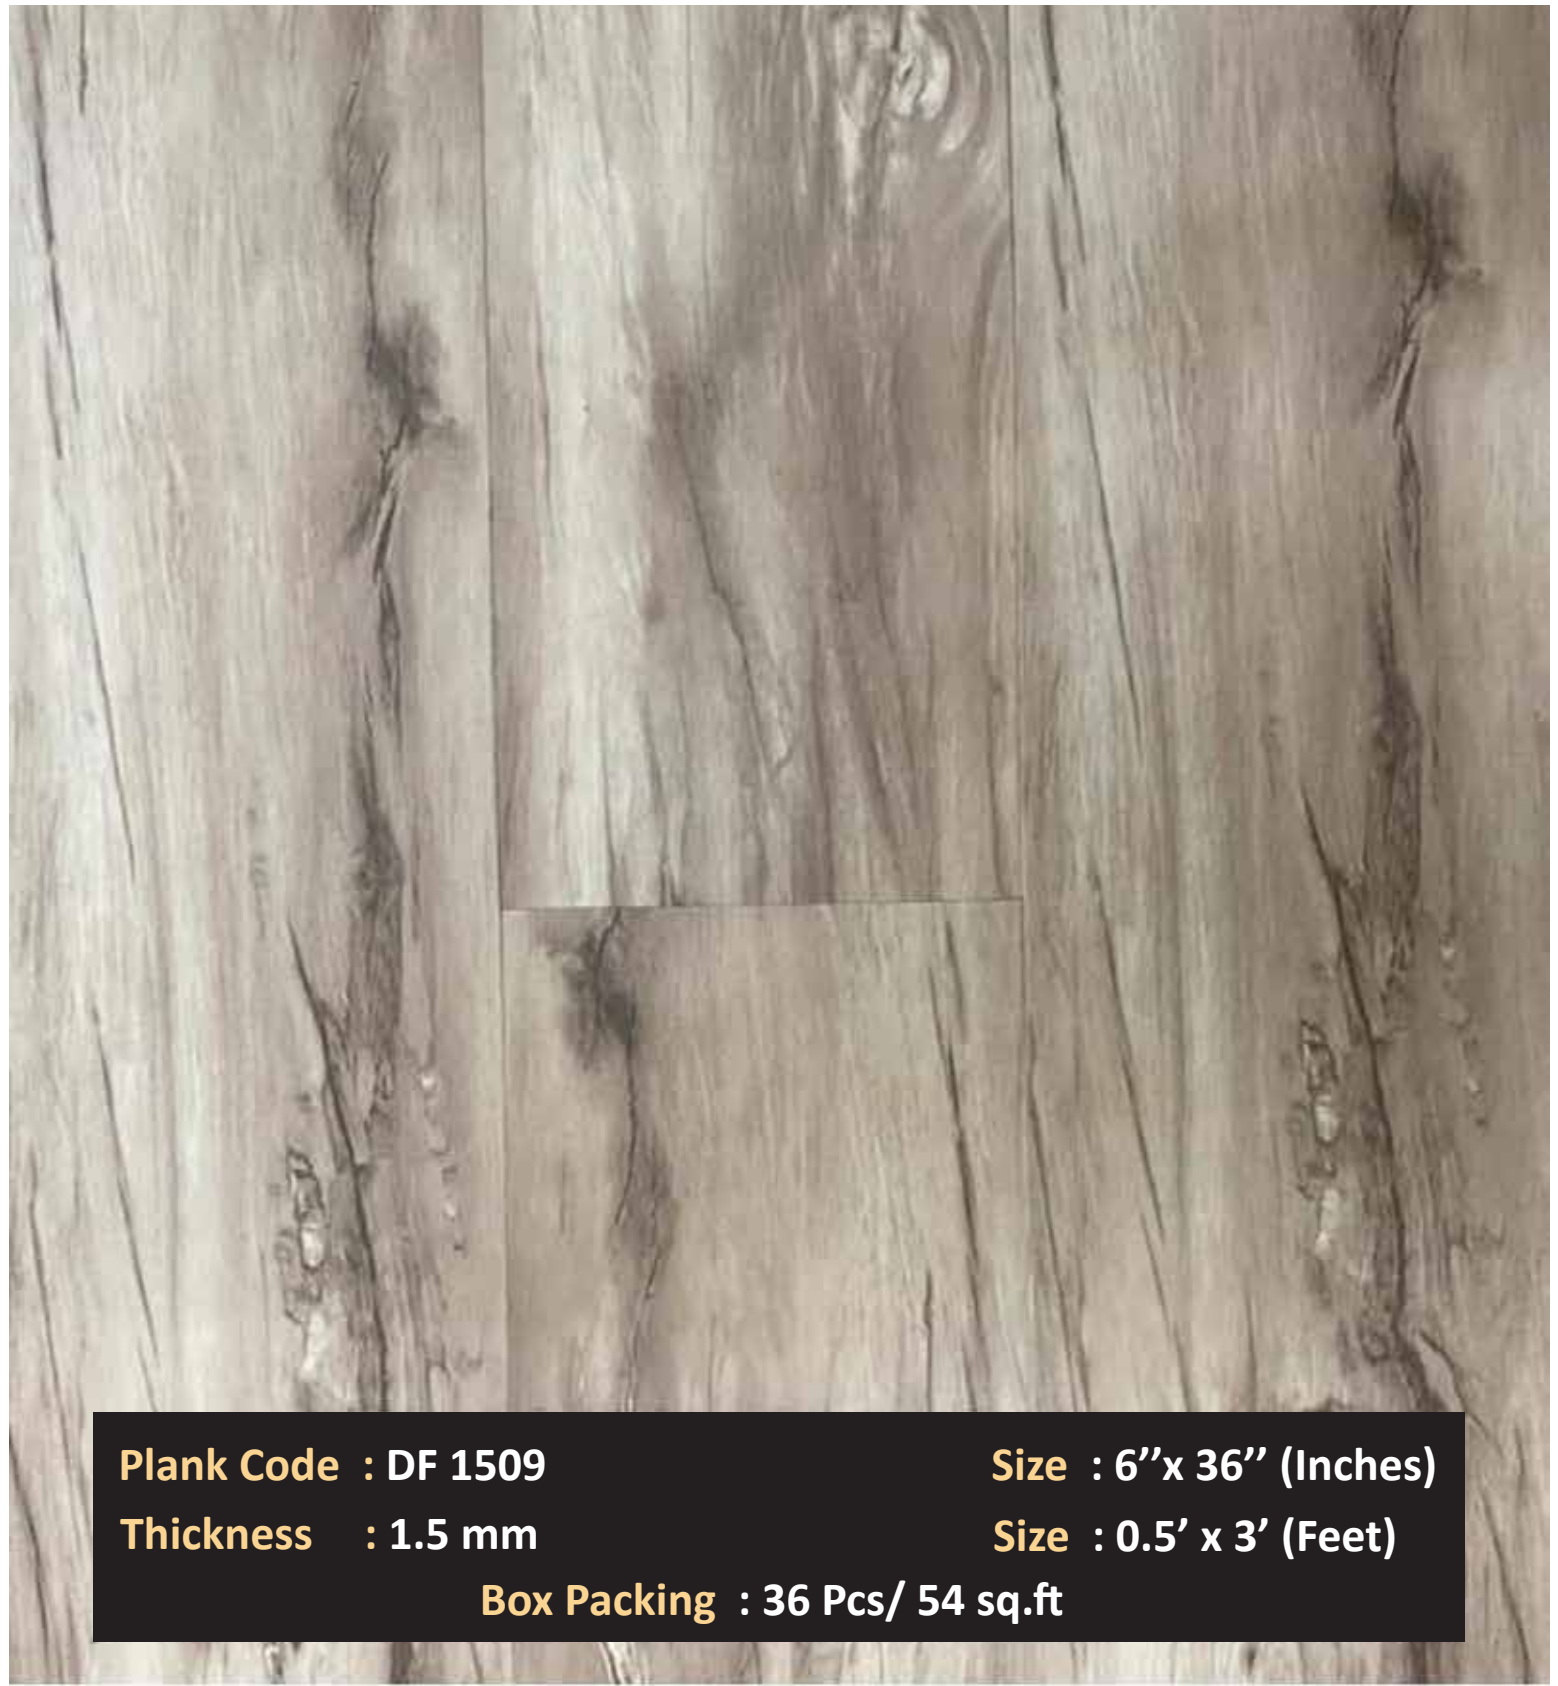

Plank Code : DF 1509

Size : 6''x 36'' (Inches)

Thickness : 1.5 mm

Size : 0.5' x 3' (Feet)

Box Packing : 36 Pcs/ 54 sq.ft